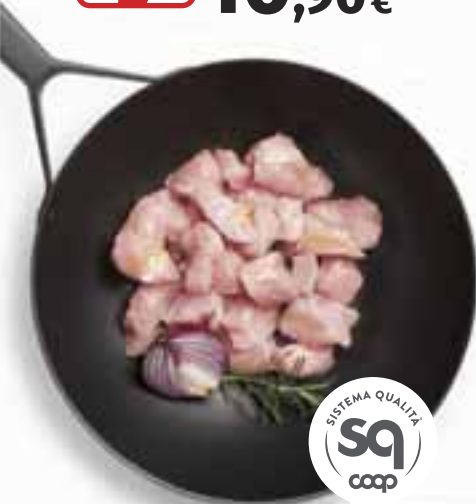

**sociocoop**  
**20%**  
SCONTO SOCI

**9,52€**  
19,04€ al kg

**LINEA MINI SPIEDINI MARTINI**  
esempio: di suino,  
300 g

**CONVIENE**

**3,69€**  
12,30€ al kg

**COTOLETTE DI LOMBO DI SUINO FATTORIE NATURA**  
al kg